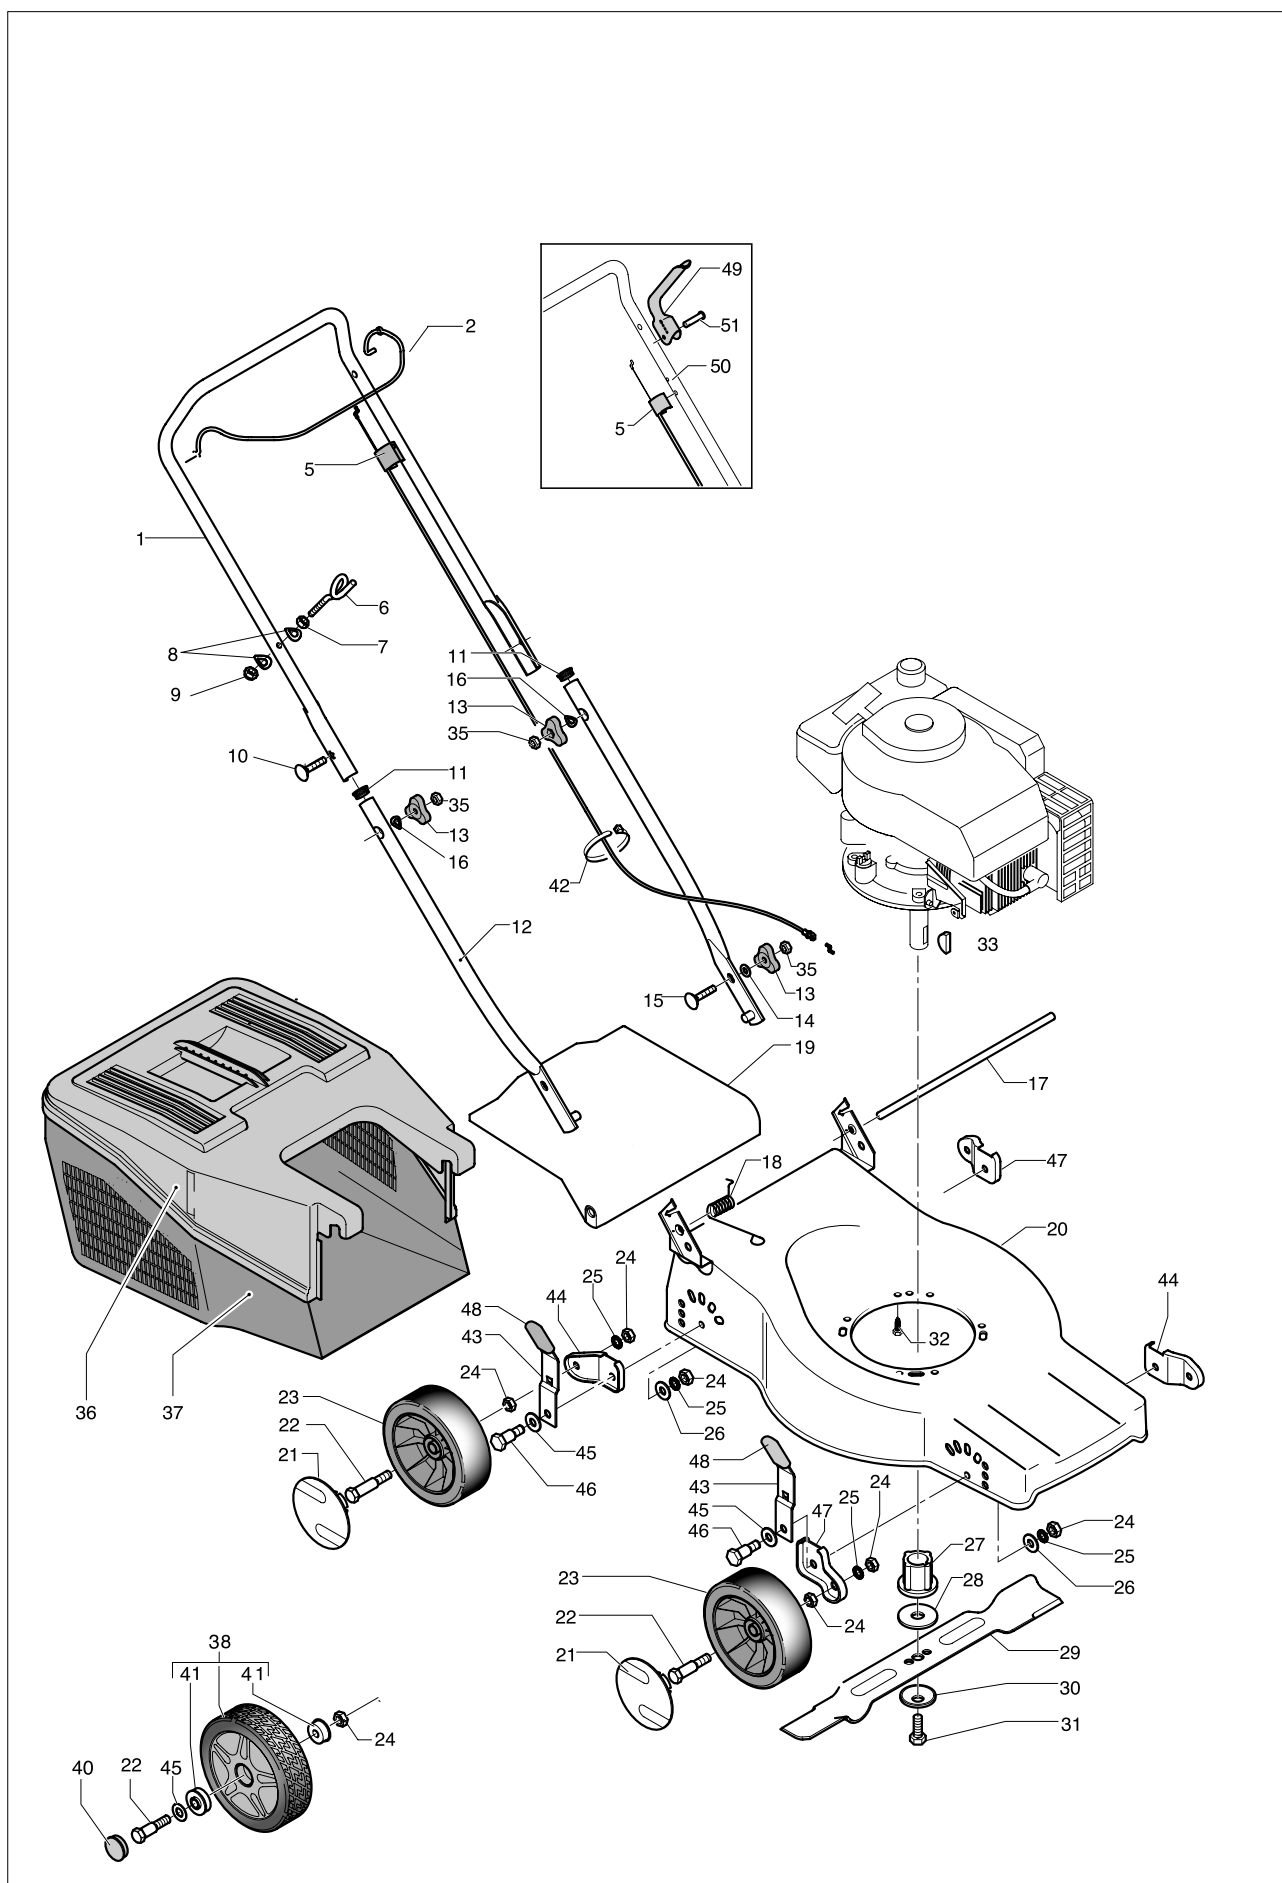

Spare parts

Ersatzteile

Pièces détachées

Reserve onderdelen

Repuestos

Reservdelar

Pos.	PN °	MEP P\°	DESCRIPTION	Q.ty	Pos.	PN °	MEP P\°	DESCRIPTION	Q.ty
1	531205204	10121743	handle	1	27	531207242	10531600	blade adapter	1
2	531205168	10121463	lever BLACK	1	28	531207243	10531700	washer	1
2	531212668	1012146V	lever ORANGE	1	29	531211653	10165680	blade	1
2	531211429	10121461	lever YELLOW	1	30	531207237	10530900	washer	1
5	531206026	10146620	cable	1	31	531208008	20120580	screw	1
6	531205169	10121470	hook	1	32	531212851	10341330	screw	3
7	531207165	10501200	nut	1	33	531204907	10100900	key	1
8	531204961	10115900	washer	2	34	531207981	20106200	washer	6
9	531208491	20281800	nut	1	35	531207982	20106300	nut	7
10	531207089	10402401	screw	2	36	531208296	20146113	grass cover	1
11	531208950	20833303	plug	2	37	531208313	20146593	grass c. bottom	1
12	531206071	10150133	handle	2	38	531212635	0917511v	wheel ORANGE	4
13	531204923	10114303	knob	4	38	531210703	9175111	wheel YELLOW	4
14	531204922	10114200	washer	2	40	531210795	1011480v	plug ORANGE	4
15	531204921	10114100	screw	2	40	531210538	10114801	plug YELLOW	4
16	531207090	10402402	washer	2	41	531213828	10176020	ball bearing	8
17	531205060	10120530	tie	1	42	531205581	10135600	clamp	1
18	531205999	10146330	spring	1	43	531207985	20107201	lever	4
19	531212541	1017351V	deflector ORANGE	1	44	531204914	10107301	bracket	2
19	531212646	10173511	deflector YELLOW	1	45	531206643	10272500	washer	4
20	531212403	1018250E	deck GREY	1	46	531204912	10107100	screw	4
20	531213980	10182503	deck BLACK	1	47	531204915	10107302	bracket	2
21	531206010	10146490	plug	4	48	531207986	20107203	sheating	4
22	531205042	10120090	screw	4	49	531206027	10146633	lever	1
23	531206018	10146523	wheel	4	50	531206029	10146653	handle	1
24	531207978	20101700	nut	12	51	531206032	10146713	pin	1
25	531208974	30102100	washer	8					
26	531207989	20113000	washer	4					